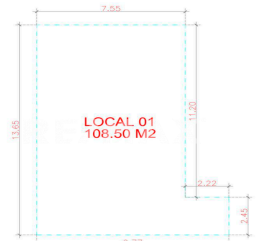

\$65,000 MXN

Renta - RENTA DE LOCAL COMERCIAL EN PLAZA LATITUD POR ESTRENAR EN CALZADA CETYS

Calzada Cetys, Mexicali
Clave: CLR671956-342

Descripción

Estrena tu nuevo consultorio médico, oficina de profesional, u otro giro compatible en atractiva plaza comercial con ubicación cercano a Zona Dorada Calz. Cetys en Cumbres Provenza. Atractivo Edificio Moderno, acogedor e Inteligente. Edificio de 3 niveles, áreas comunes verdes, elevador y estacionamiento. \$65,000 pesos más IVA más costo de mantenimiento. LOCAL 1, Planta Baja con vista frente a la calzada con un total de 108.5 M2.

Detalles

Baños: 1.0
Construcción(m2): 108.50
Local(m2): N/A
Precio por m2 de Construcción: N/A
Conservación: Excelente
Uso de Suelo: N/A

Areas

- ✓ Alumbrado
- ✓ Areas comunes
- ✓ Bardeado
- ✓ Eco-Chic
- ✓ Elevador
- ✓ Escuelas cercanas
- ✓ Estacionamientos
- ✓ Patio