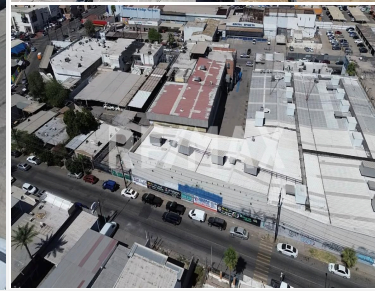

**\$450,000 MXN**  
**Renta - EDIFICIO COMERCIAL EN RENTA EN CENTRO CIVICO**  
avenida via rapida poniente, Mexicali  
Clave: CER672084-342

## Descripción

Edificio comercial que se encuentra en centro cívico, que cuenta con áreas de recepción, baños, área de oficinas y 35 cajones de estacionamiento.