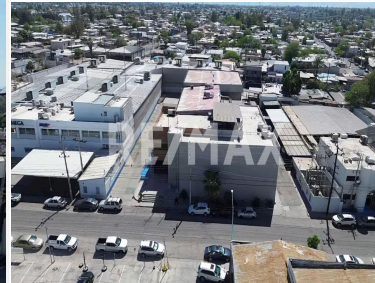

**\$450,000 MXN**  
**Renta - EDIFICIO COMERCIAL EN RENTA EN CENTRO CIVICO**  
avenida via rapida poniente, Mexicali  
Clave: CER672084-342

## Descripción

Edificio comercial que se encuentra en centro cívico, que cuenta con áreas de recepción, baños, área de oficinas y 35 cajones de estacionamiento.