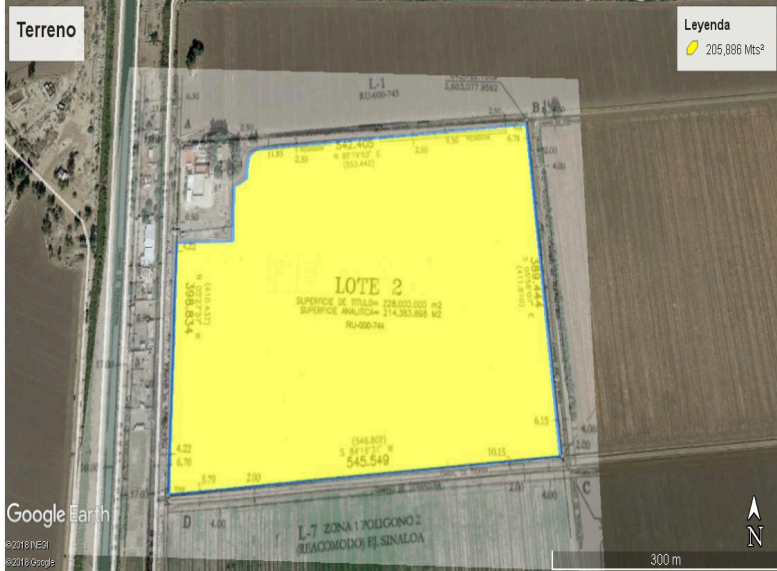

\$3,088,290 USD
Venta - EN VENTA TERRENO EN COL. CERRO PRIETO
Sin Nombre, Mexicali
Clave: RTV401529-342

Descripción

AMPLIO TERRENO EN VENTA CON UNA SUPERFICIE DE 205,886 MTS²; DE TERRENO. el Precio de venta no incluye derechos de riego

Detalles

Forma del Terreno: Regular
Metros de Fondo: 389
Metros de Frente: 542
Precio por m2 de Terreno: N/A
Terreno(m2): 205886.00
Uso de Suelo: N/A

Areas

Equipos

RE/MAX HG Platinum
remaxmexicali@grupohginmobiliaria.com
6865685454