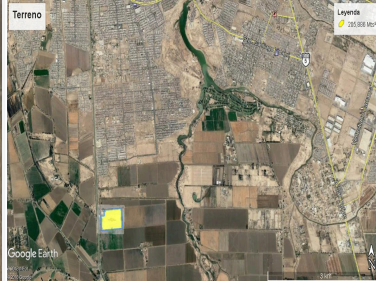

\$3,088,290 USD
Venta - EN VENTA TERRENO EN COL. CERRO PRIETO
Sin Nombre, Mexicali
Clave: RTV401529-342

Descripción

AMPLIO TERRENO EN VENTA CON UNA SUPERFICIE DE 205,886 MTS²; DE TERRENO. el Precio de venta no incluye derechos de riego