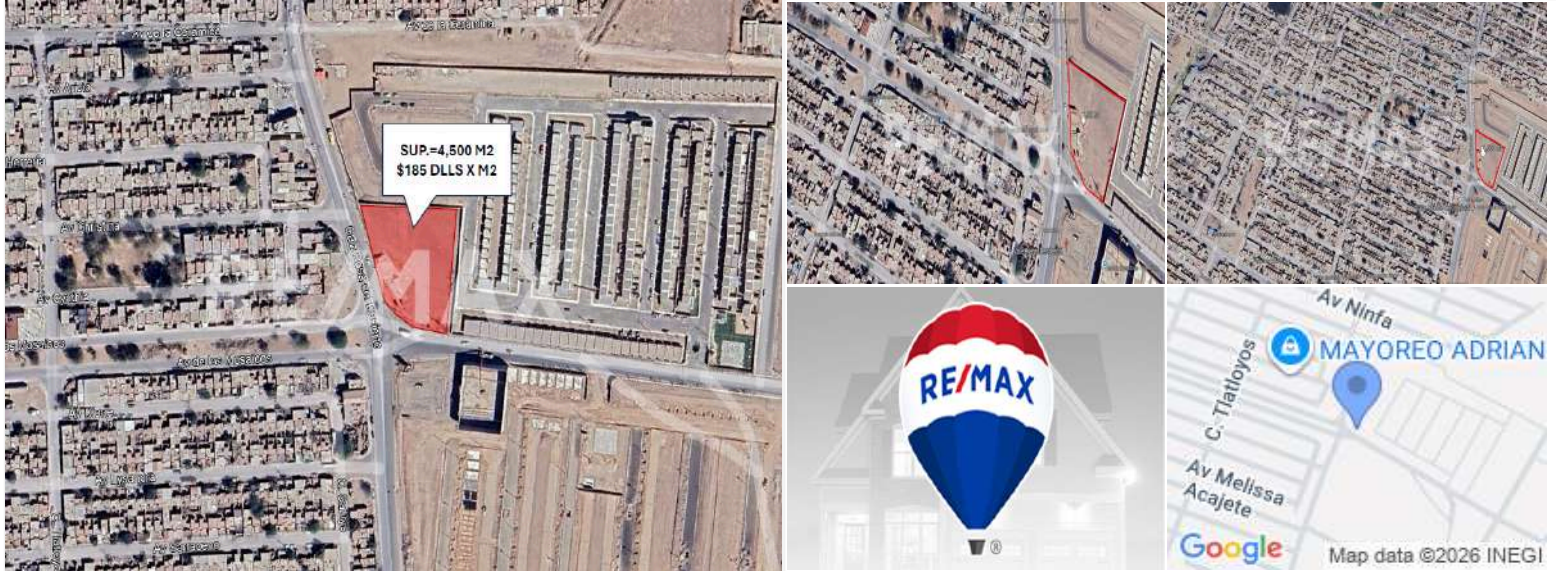

**\$832,500 USD**

**Venta - Terreno Comercial en Venta en Valle Oriente Residencial**

**calzada Rosa del Desierto y Ave. de los mosaicos, Mexicali**

**Clave: CTV670496-342**

## Descripción

Terreno en Venta en Valle Oriente Residencial, entre Calz. Rosa del Desierto y Av. De los Mosaicos. Terreno en esquina y frente a Super Chivas con una superficie de 4,500 M2. Area urbanizada con alta densidad habitacional y trafico vehicular. \$185.00 dlls por M2.