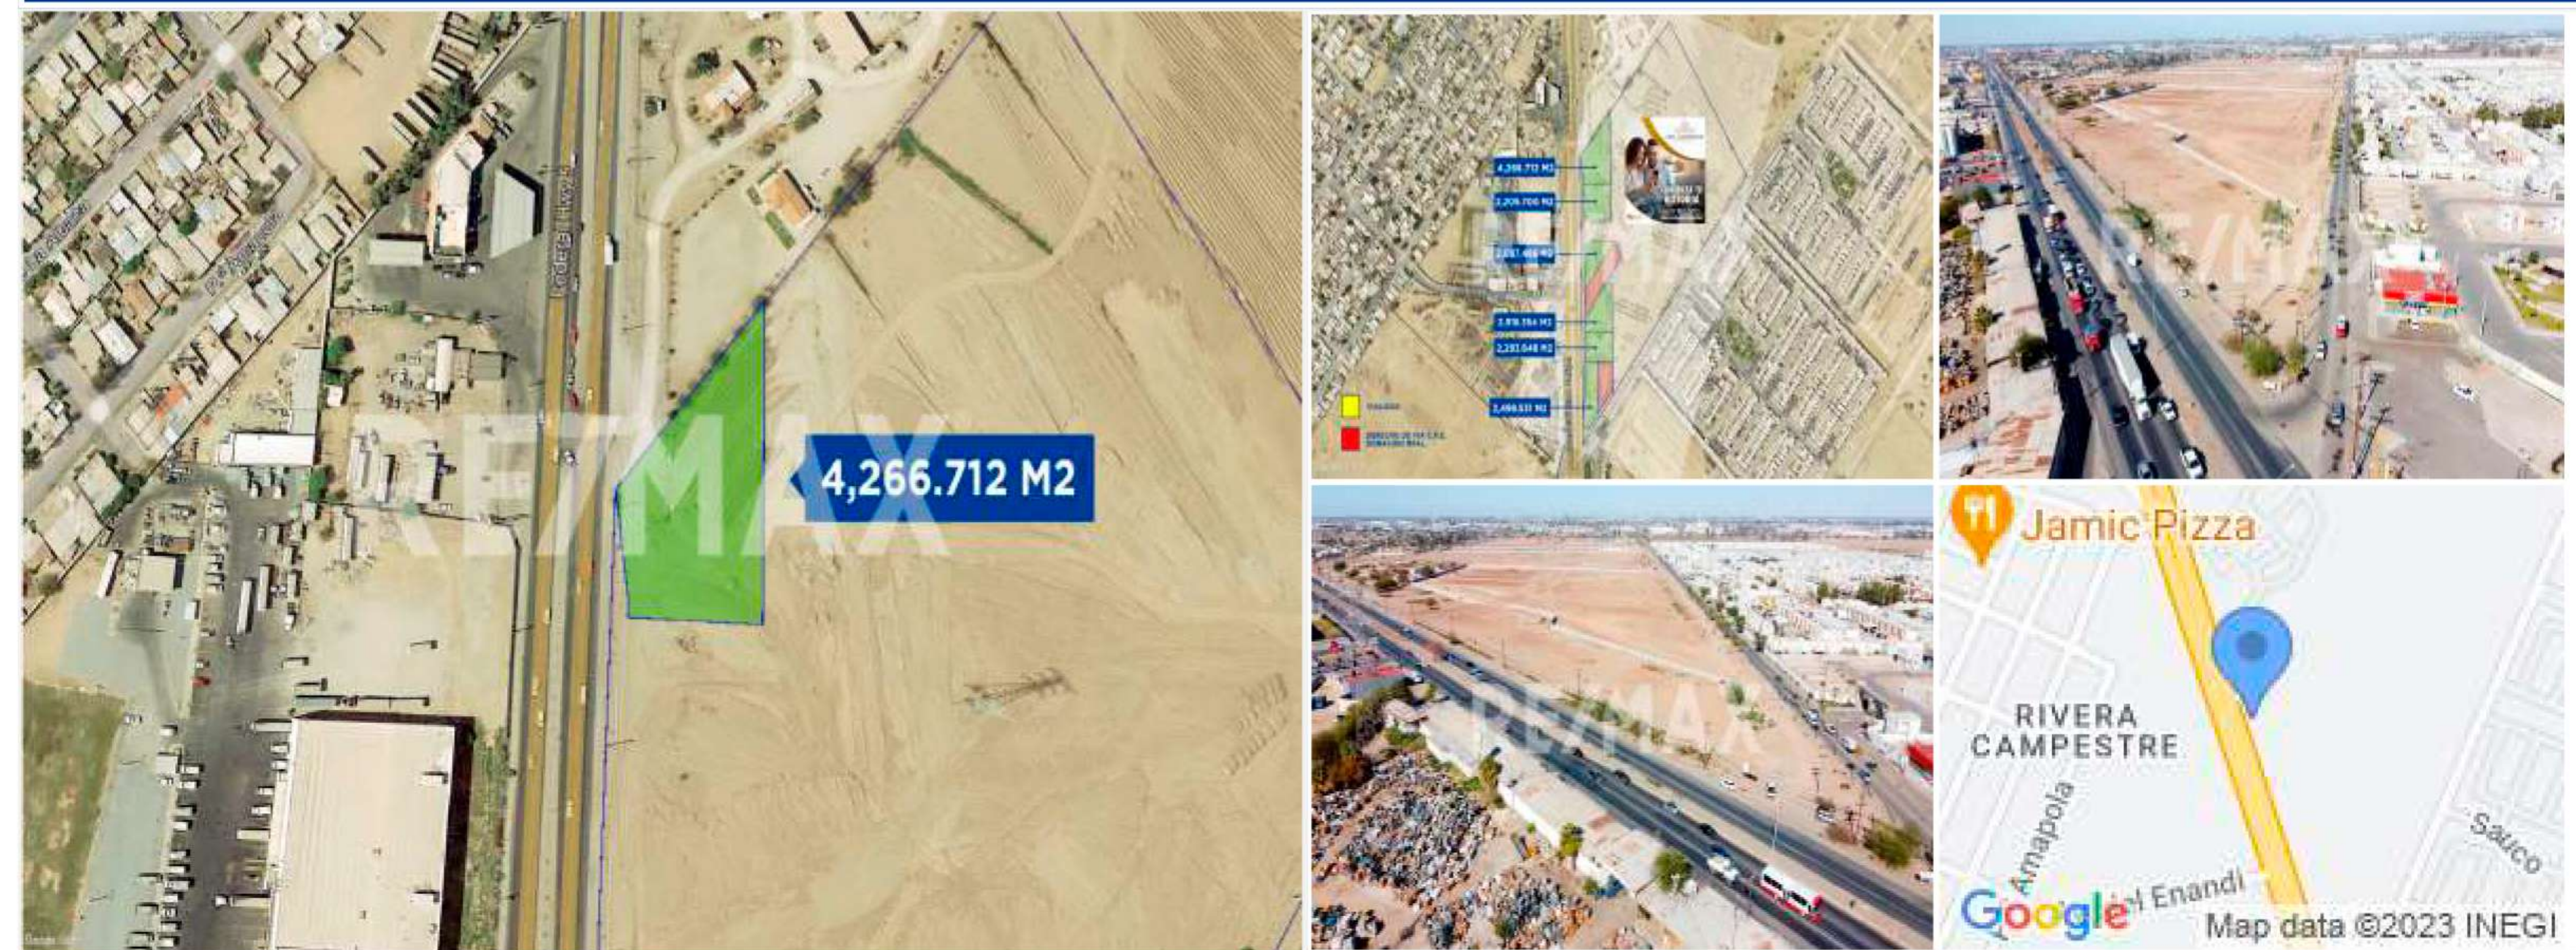

**\$12,800 USD****Renta - TERRENO COMERCIAL EN RENTA****Carretera San Felipe KM 2.4, Mexicali****Clave: CTR578556-342**

## Descripción

TERRENO UBICADO EN CARRETERA SAN FELIPE, COLONIA DIVISIÓN 2, MEXICALI, B.C. SE ENCUENTRA EN ÁREA COMERCIAL Y RESIDENCIAL CON ALTO FLUJO VEHICULAR. CUENTA CON 4,266.713 MTS CUADRADOS. LA RENTA POR METRO CUADRADO ES DE \$3.00 USD. USO DE SUELO COMERCIAL.

## Detalles

Forma del Terreno: Regular  
 Metros de Fondo: N/A  
 Metros de Frente: N/A  
 Precio por m2 de Terreno: 3  
 Terreno(m2): 4266.71  
 Uso de Suelo: 1