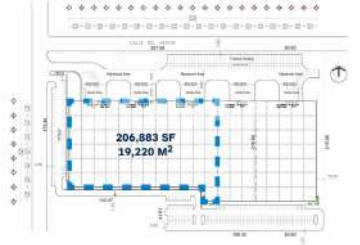

\$1 USD**Renta - EN RENTA EDIFICIO V - INVENTORY****Av. Del Viento , Playas de Rosarito****Clave: CER578614-342****Descripción**

Edificio diseñado para múltiples arrendatarios dentro de una industria muy importante del mercado, con una infraestructura de primera clase y mano de obra disponible. Concepto Stand alone, naves independientes. Más información de la propiedad con Karina Córdova.

Detalles

Clasificación: A
 Construcción(m2): 19220.00
 Estacionamientos: 80
 Precio por m2 de Construcción: N/A
 Precio por m2 de Terreno: N/A
 Terreno(m2): 38165.00

Areas

✓ Estacionamientos

Equipos

Para más información escanea este código: