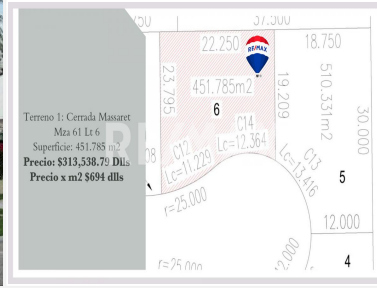

## Descripción

Terreno en venta de 451.785 m<sup>2</sup> ideal para construir. Ubicado en San Pedro residencial 2, un fraccionamiento con un entorno exclusivo, a avenida principal a Calzada Cetys, colegios de prestigio, restaurantes, principales plazas comerciales, zonas residenciales, mercados prestigiosos, zona de alta plusvalía, centros de autoservicios, entre otros. Dentro del fraccionamiento cuenta con áreas verdes, jardines, plazoletas y parques, casa club, 2 canchas de tenis, una cancha de basquetbol, salón de usos múltiples, un área de juegos infantiles y una amplia pista para trotar de mas de 1 kilometro. Seguridad las 24 horas, barda perimetral, acceso controlado.

## Detalles

Forma del Terreno: Regular  
Metros de Fondo: 30  
Metros de Frente: 13.41  
Precio por m<sup>2</sup> de Terreno: 694  
Terreno(m<sup>2</sup>): 451.79  
Uso de Suelo: N/A